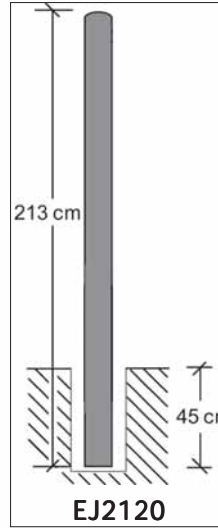

POTEAUX ET ACCESSOIRES

Poteau à sceller avec fixations Ø102	EJ2121
Poteau nu à sceller Ø102	EJ2120
Bride support de verrou pour poteaux Ø102	EJ2150
Paire de support de verrous à visser	EJ2103
Paire de chapes simple à visser	EJ2102
Verrou adaptable sur panneaux	EJ9982