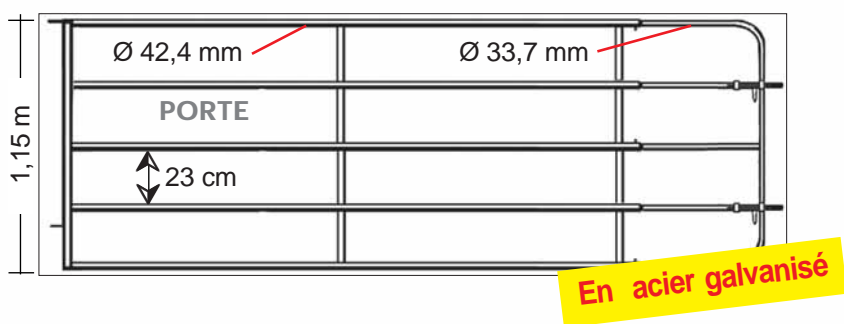

PORTES ET PANNEAUX DE PÂTURAGE EN ACIER GALVANISÉ

En acier galvanisé à chaud après fabrication, longueurs réglables

pâturage

PORTES, LONGUEUR RÉGLABLE

Robuste

Porte extensible	3,00 - 4,00 m	EJ4300
Porte extensible	4,00 - 5,00 m	EJ4301
Porte extensible	5,00 - 6,00 m	EJ4302

Tige réglable sur partie basse.

PANNEAUX, LONGUEUR RÉGLABLE

Panneau extensible	0,60 - 1,00 m	EJ4605
Panneau extensible	1,10 - 1,50 m	EJ4607
Panneau extensible	1,60 - 3,00 m	EJ4608
Panneau extensible	3,00 - 4,00 m	EJBH4310
Panneau extensible	4,00 - 5,00 m	EJBH4311
Panneau extensible	5,00 - 6,00 m	EJBH4312

PORTES SEMI-GRILLAGÉES, LONGUEUR FIXE

Barrière d'herbage fixe semi grillagée (maille 50x50) en partie basse destinée au petit bétail. Elle possède un verrou centré dans l'axe du montant

Porte longueur fixe	1 m	EJBF1141
Porte longueur fixe	3 m	EJBF1143
Porte longueur fixe	4 m	EJBF1144
Porte longueur fixe	5 m	EJBF1145