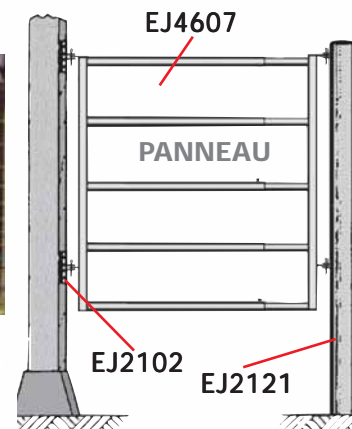

PORTES ET PANNEAUX DE PÂTURAGE EN ACIER GALVANISÉ

En acier galvanisé à chaud après fabrication, longueurs réglables

pâturage

PORTES, LONGUEUR RÉGLABLE

Robuste

Porte extensible	3,00 - 4,00 m	EJ4300
Porte extensible	4,00 - 5,00 m	EJ4301
Porte extensible	5,00 - 6,00 m	EJ4302

Tige réglable sur partie basse.

PANNEAUX, LONGUEUR RÉGLABLE

Panneau extensible	0,60 - 1,00 m	EJ4605
Panneau extensible	1,10 - 1,50 m	EJ4607
Panneau extensible	1,60 - 3,00 m	EJ4608
Panneau extensible	3,00 - 4,00 m	EJBH4310
Panneau extensible	4,00 - 5,00 m	EJBH4311
Panneau extensible	5,00 - 6,00 m	EJBH4312

PORTES SEMI-GRILLAGÉES, LONGUEUR FIXE

Barrière d'herbage fixe semi grillagée (maille 50x50) en partie basse destinée au petit bétail. Elle possède un verrou centré dans l'axe du montant

Porte longueur fixe	1 m	EJBF1141
Porte longueur fixe	3 m	EJBF1143
Porte longueur fixe	4 m	EJBF1144
Porte longueur fixe	5 m	EJBF1145