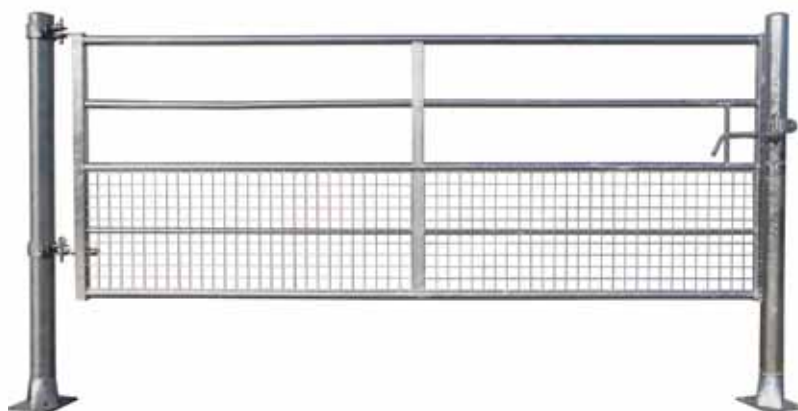

PORTES ET PANNEAUX DE PÂTURAGE EN ACIER GALVANISÉ

En acier galvanisé à chaud après fabrication, longueurs réglables

pâturage

PORTES, LONGUEUR RÉGLABLE

Robuste

Porte extensible	3,00 - 4,00 m	EJ4300
Porte extensible	4,00 - 5,00 m	EJ4301
Porte extensible	5,00 - 6,00 m	EJ4302

Tige réglable sur partie basse.

PANNEAUX, LONGUEUR RÉGLABLE

Panneau extensible	0,60 - 1,00 m	EJ4605
Panneau extensible	1,10 - 1,50 m	EJ4607
Panneau extensible	1,60 - 3,00 m	EJ4608
Panneau extensible	3,00 - 4,00 m	EJBH4310
Panneau extensible	4,00 - 5,00 m	EJBH4311
Panneau extensible	5,00 - 6,00 m	EJBH4312

PORTES SEMI-GRILLAGÉES, LONGUEUR FIXE

Barrière d'herbage fixe semi grillagée (maille 50x50) en partie basse destinée au petit bétail. Elle possède un verrou centré dans l'axe du montant

Porte longueur fixe	1 m	EJBF1141
Porte longueur fixe	3 m	EJBF1143
Porte longueur fixe	4 m	EJBF1144
Porte longueur fixe	5 m	EJBF1145

BARRIÈRE A RETOUR AUTOMATIQUE

En acier galvanisé à chaud après fabrication, pour passage agréable des clôtures, d'une utilisation facile (en particulier pour les cavaliers), ouverture gauche et droite, fermeture et blocage automatique. Vide de passage 1,50 m.