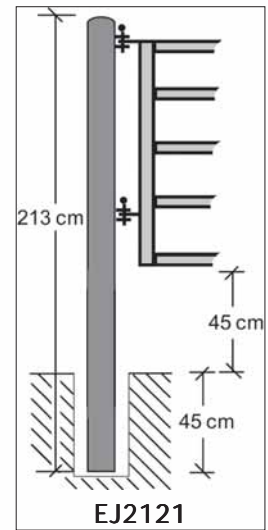

POTEAUX ET ACCESSOIRES

Poteau à sceller avec fixations Ø102	EJ2121
Poteau nu à sceller Ø102	EJ2120
Bride support de verrou pour poteaux Ø102	EJ2150
Paire de support de verrous à visser	EJ2103
Paire de chapes simple à visser	EJ2102
Verrou adaptable sur panneaux	EJ9982