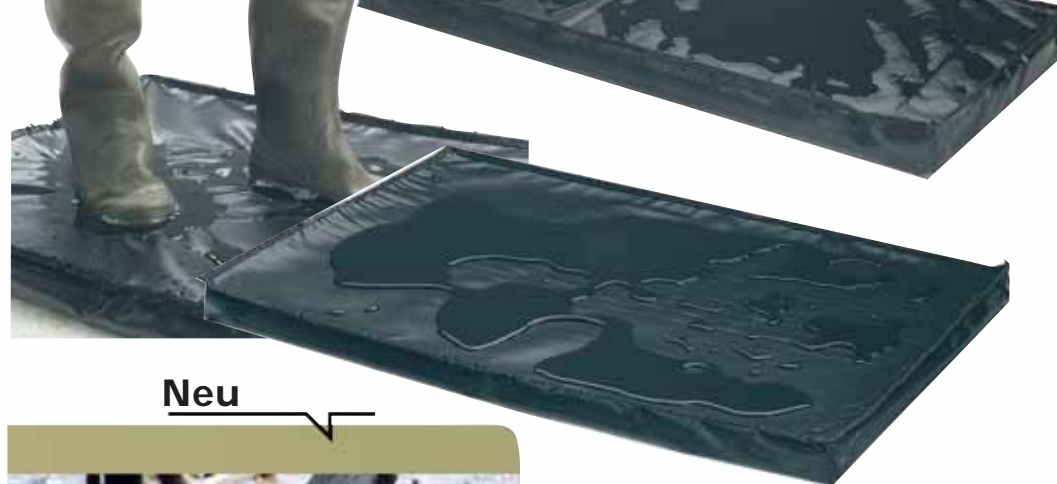

## Schaumstoffmatte für Rindvieh

Grosses Modell

Hohe Qualität

Dank des dicken Teppichs wird die ganze Klaue behandelt

Inhalt: 120 - 160 Liter.

180 x 90 x 10 cm

113 100 001

113 100 002

## Schaumstoffmatte blau

Die 31 mm dicke Schaumstoffmatte ist mit einer erstklassigen Tuchhülle umgeben.

Wird unter fließendem Wasser gespült.

Für mehr als 1000'000 Durchgänge von Kühen.

Grösse: Länge 1,80 m, Breite 0,90 m

## Schaumstoffmatte zur Klauenpflege für Tür Durchgang

Kleines Modell

90 x 60 x 4 cm

Inhalt : 40 Liter

Lösung «Septicare» zur Klauenpflege, geruchslos, 6-8 Wochen wirksam, ideal für Rinder und Schafe/Ziegen

## KLAUENWANNE

**Besser vorbeugen als heilen**

Die modularen Fusswaschbecken können durch Zapfenverbindung miteinander verbunden werden. Sie lassen sich problemlos in vertikaler Richtung ineinander stecken und gewährleisten dann eine ausgezeichnete Stabilität. Erhältlich in drei Farben: schwarz, grau und grün.