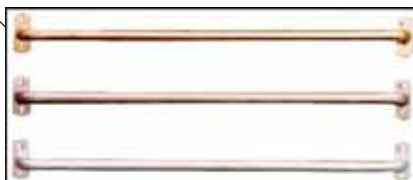

ECE2904

Zubehör zu Pfosten und Wände

Pferdekopf aus Gusseisen, grün 14 x 23 cm
 Pferdekopf aus Gusseisen, gold 14 x 23 cm
 Pferdekopf aus Alu, Höhe 26 cm
 Pferdekopf aus Messing, Höhe 26 cm
 Kugel klein aus Messing Durchm. 12 cm
 Kugel gross aus Messing, Durchm. 20 cm
 Scheibe aus Messing

ECE9995
 ECE9994

Zubehör zu Frontwände

Futterpassage mit Futtertrog aus verzinktem Stahl

ECE1709

Mehrpreis zu Frontwände mit aller Verriegelung aus Messing

Trage Decke verzinkt
 Trage Decke Chrom
 Trage Decke Messing

ECE9996
 ECE30008
 ECE30008C
 ECE30008L

ECE1709

ECE9999

Glockenturm

ECE9999

Fussbürste Ausrüstung mit zwei auswechselbaren
 Bürsten 28 x 34 cm

ECE30004

ECE9980