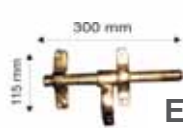

ECE2904

Zubehör zu Pfosten und Wände

Pferdekopf aus Gusseisen, grün 14 x 23 cm
 Pferdekopf aus Gusseisen, gold 14 x 23 cm
 Pferdekopf aus Alu, Höhe 26 cm
 Pferdekopf aus Messing, Höhe 26 cm
 Kugel klein aus Messing Durchm. 12 cm
 Kugel gross aus Messing, Durchm. 20 cm
 Scheibe aus Messing

ECE9996
 ECE30008
 ECE30008C
 ECE30008L

ECE1709

ECE9999

Glockenturm

ECE9999

Fussbürste Ausrüstung mit zwei auswechselbaren
 Bürsten 28 x 34 cm

ECE30004

ECE9980